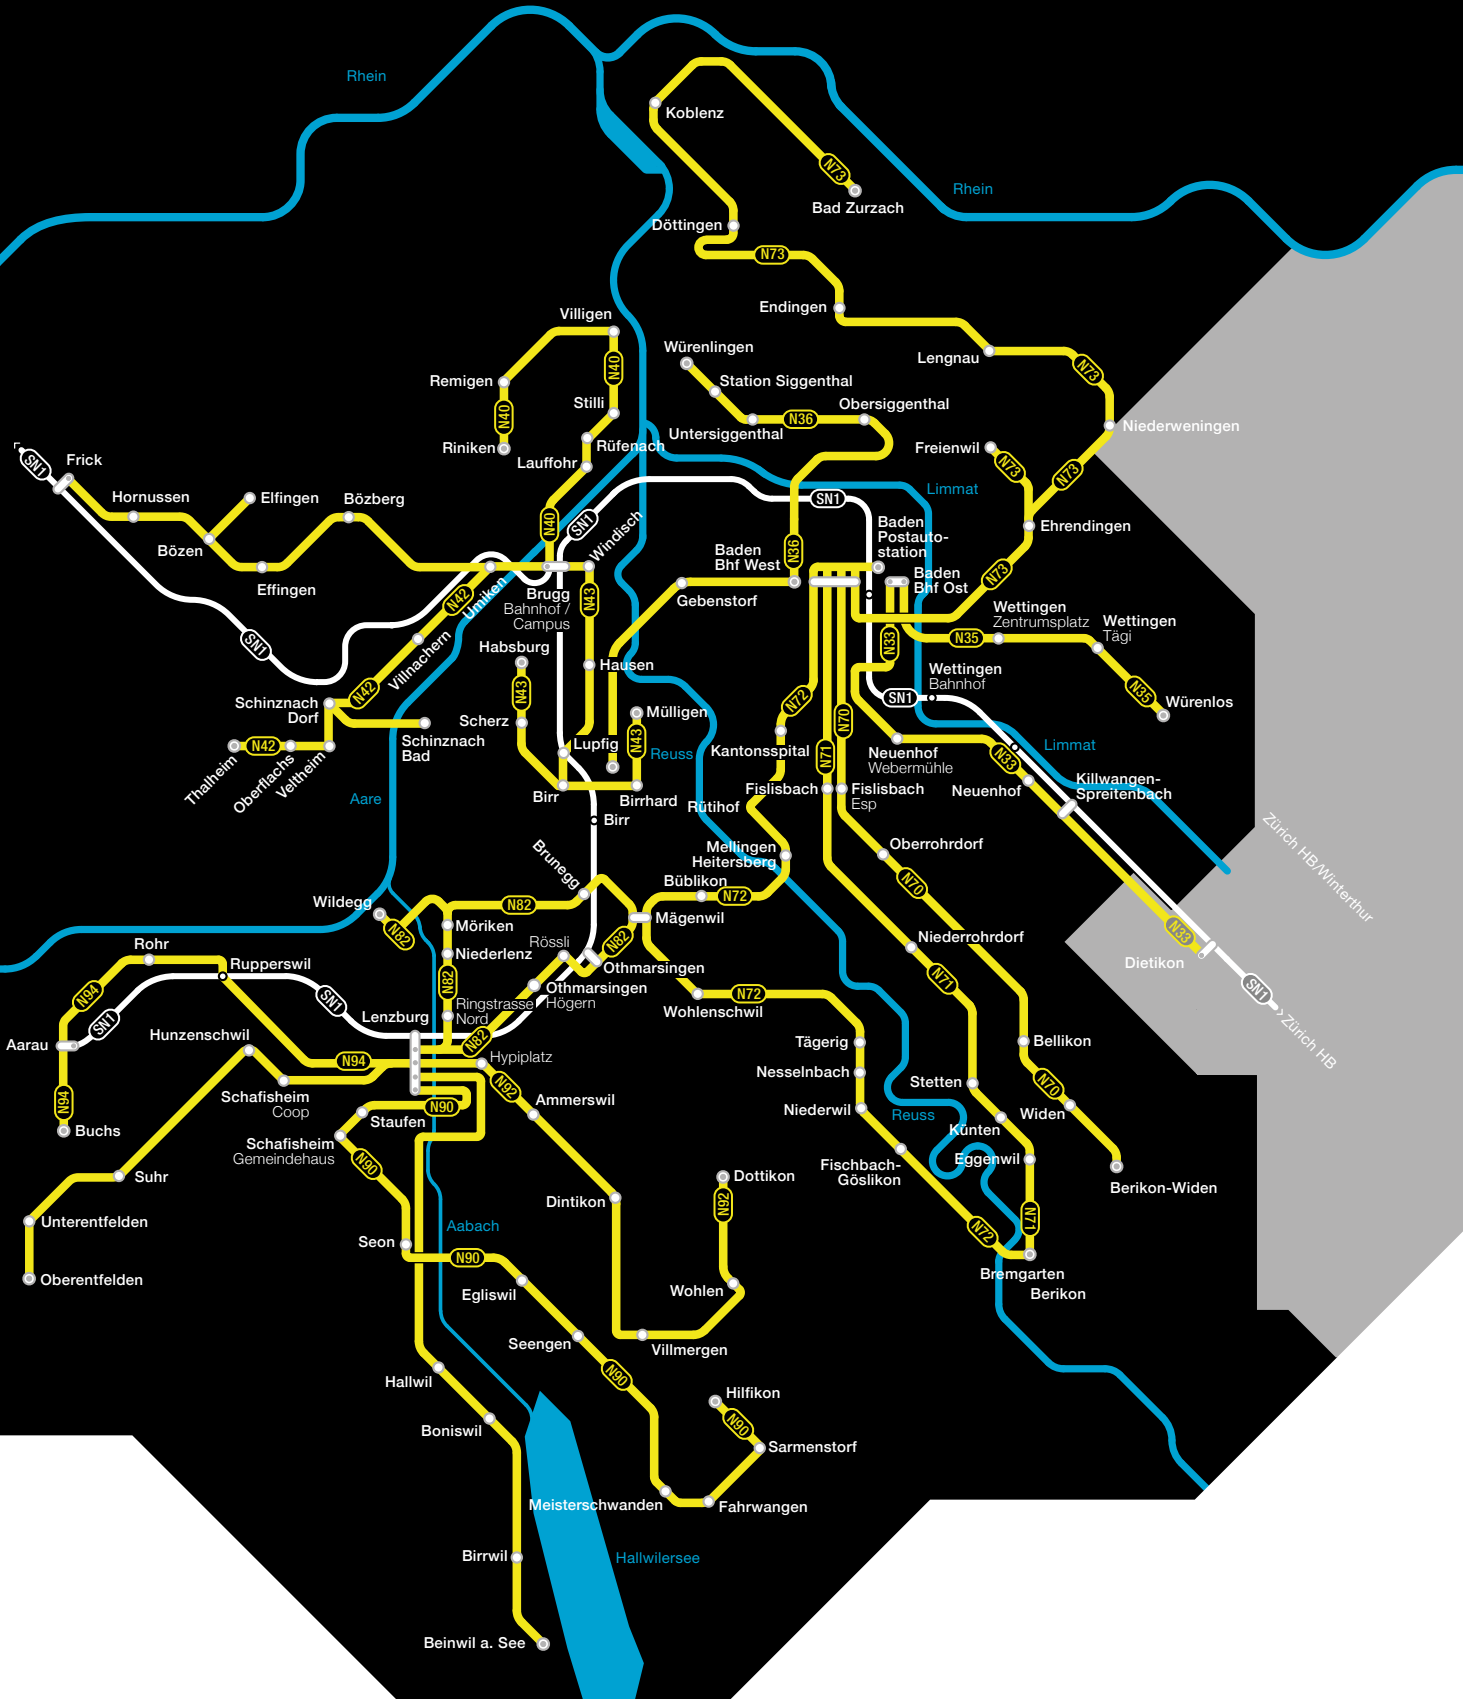

Nachtnetz Argovia-Fäscht 2022

Gültigkeit des Tickets

Von Freitag/Samstag 3./4. Juni gelten die Tickets auf den üblichen Nachtnetzlinien ab Baden, Brugg und Lenzburg. In den Nächten Samstag/Sonntag 4./5. Juni und Sonntag/Montag 5./6. Juni auf den gelb dargestellten Linien gemäss Fahrplan (siehe S. 2).

Nicht gültig auf den Linien der SBB und AVA

Fahrplan Argovia-Fäscht 2022

Nacht
Samstag/Sonntag
4./5. Juni

Nacht
Sonntag/Montag
5./6. Juni

ab Baden

N33	00:50	01:50	02:50	03:50	04:50	00:50	01:50	02:50
N35	01:33	02:33	03:33	04:33		00:33	01:33	02:33
N36	01:33	02:33	03:33	04:33		00:33	01:33	02:33
N70	01:33	02:33	03:33	04:33		00:33	01:33	02:33
N71	01:33	02:33	03:33	04:33		00:33	01:33	02:33
N72	01:33	02:33	anschl. durch Shuttle gelb			durch Shuttle gelb bedient		
N73	01:33	02:33	03:33	04:33		00:33	01:33	02:33

ab Brugg

N40	01:45	02:45	03:45	04:45		00:45	01:45	02:45
N42	01:45	02:45	03:45	04:45		00:45	01:45	02:45
N43	01:45	02:45						
Frick	01:45	02:45	03:45	04:45		00:45	01:45	02:45

ab Lenzburg

N82	durch Shuttle blau bedient					durch Shuttle blau bedient		
N90	01:00	02:00	03:00	04:00	05:00	01:00	02:00	03:00
N92	01:00	02:00	03:00	04:00	05:00	01:00	02:00	03:00
N94	01:00	02:00	03:00	04:00	05:00	01:00	02:00	03:00
Oberentfelden	01:00	02:00	03:00	04:00	05:00	01:00	02:00	03:00
Beinwil am See	01:00	02:00	03:00	04:00	05:00	01:00	02:00	03:00